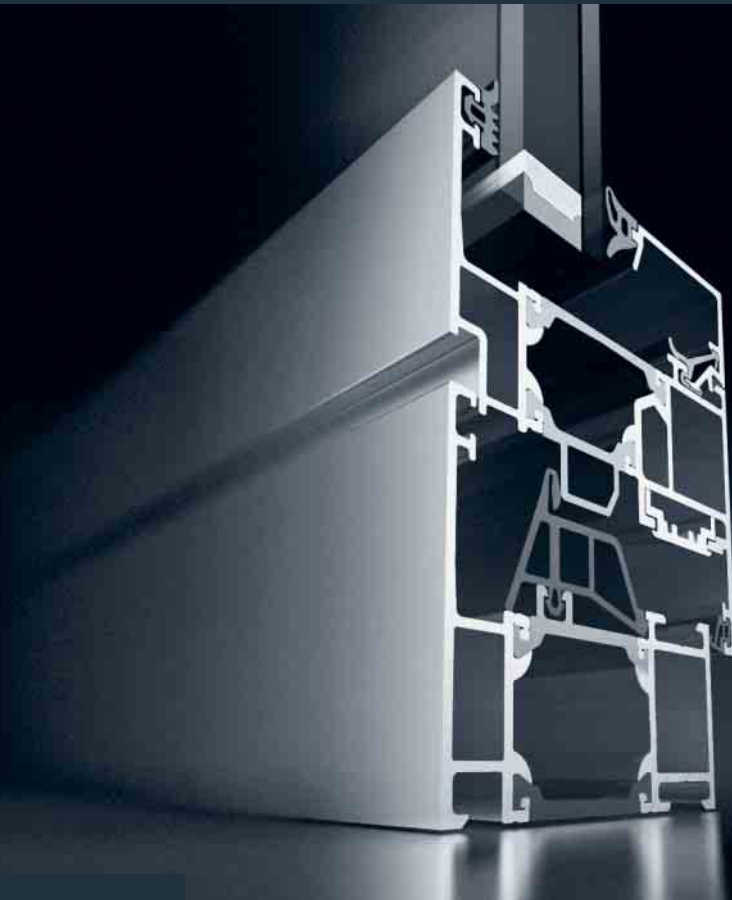

Schüco Fenster AWS 65

Schüco Window AWS 65

Das Basis-Fenstersystem Schüco Fenster AWS 65 mit umfangreichem Sortiment zur ideenreichen Gestaltung eignet sich unter anderem für Blockkonstruktionen mit einer Bautiefe von 65 mm.

The basic window system, Schüco Window AWS 65, with a comprehensive range for imaginative designs, is particularly suitable for block constructions with a basic depth of 65 mm.

Schüco Fenster AWS 65 BS
Maßstab 1:2
Schüco Window AWS 65 BS
Scale 1:2

Schüco Fenster AWS 65 Schüco Window AWS 65

Schüco Fenster AWS 65 RL
System mit abgeschrägter Außenkontur
Schüco window AWS 65 RL
System with bevelled exterior contour

- Verbesserte Wärmedämmung bei 65 mm Bautiefe: U_f -Werte von 2,2 W/m²K (Ansichtsbreite 117 mm)
- Optional als flächenbündiger oder nach außen öffnender Flügel
- Breites Profilsortiment inklusive der Designsysteme Schüco AWS 65 RL (Residential Line), Schüco AWS 65 SL (Soft Line) und Schüco AWS 65 MC (Multi Contour)
- Kompatibel zum Türenprogramm Schüco ADS
- Improved thermal insulation for basic depths of 65 mm: U_f values of 2.2 W/m²K (face width 117 mm)
- Available as flush-fitted or outward-opening vent
- Wide profile range including the design systems Schüco AWS 65 RL, (Residential Line) Schüco AWS 65 SL (Soft Line) and Schüco AWS 65 MC (Multi Contour)
- Compatible with Schüco ADS door range