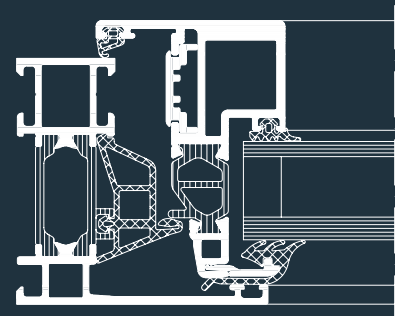

Schüco Fenster AWS 65

Schüco Window AWS 65

Das Basis-Fenstersystem Schüco Fenster AWS 65 mit umfangreichem Sortiment zur ideenreichen Gestaltung eignet sich unter anderem für Blockkonstruktionen mit einer Bautiefe von 65 mm.

The basic window system, Schüco Window AWS 65, with a comprehensive range for imaginative designs, is particularly suitable for block constructions with a basic depth of 65 mm.

Schüco Fenster AWS 65 BS
Maßstab 1:2
Schüco Window AWS 65 BS
Scale 1:2

Schüco Fenster AWS 65 Schüco Window AWS 65

Schüco Fenster AWS 65 RL
System mit abgeschrägter Außenkontur
Schüco window AWS 65 RL
System with bevelled exterior contour

- Verbesserte Wärmedämmung bei 65 mm Bautiefe: U_f -Werte von 2,2 W/m²K (Ansichtsbreite 117 mm)
- Optional als flächenbündiger oder nach außen öffnender Flügel
- Breites Profilsortiment inklusive der Designsysteme Schüco AWS 65 RL (Residential Line), Schüco AWS 65 SL (Soft Line) und Schüco AWS 65 MC (Multi Contour)
- Kompatibel zum Türenprogramm Schüco ADS
- Improved thermal insulation for basic depths of 65 mm: U_f values of 2.2 W/m²K (face width 117 mm)
- Available as flush-fitted or outward-opening vent
- Wide profile range including the design systems Schüco AWS 65 RL, (Residential Line) Schüco AWS 65 SL (Soft Line) and Schüco AWS 65 MC (Multi Contour)
- Compatible with Schüco ADS door range

¹⁾Ansichtsbreite 117 mm ²⁾117 mm face width

Schüco International KG
www.schueco.com

Schueco UK Ltd
Whitehall Avenue
Kingston
Milton Keynes
MK10 0AL

Tel: 01908 282111
email: mkinfobox@schueco.com
www.schueco.co.uk